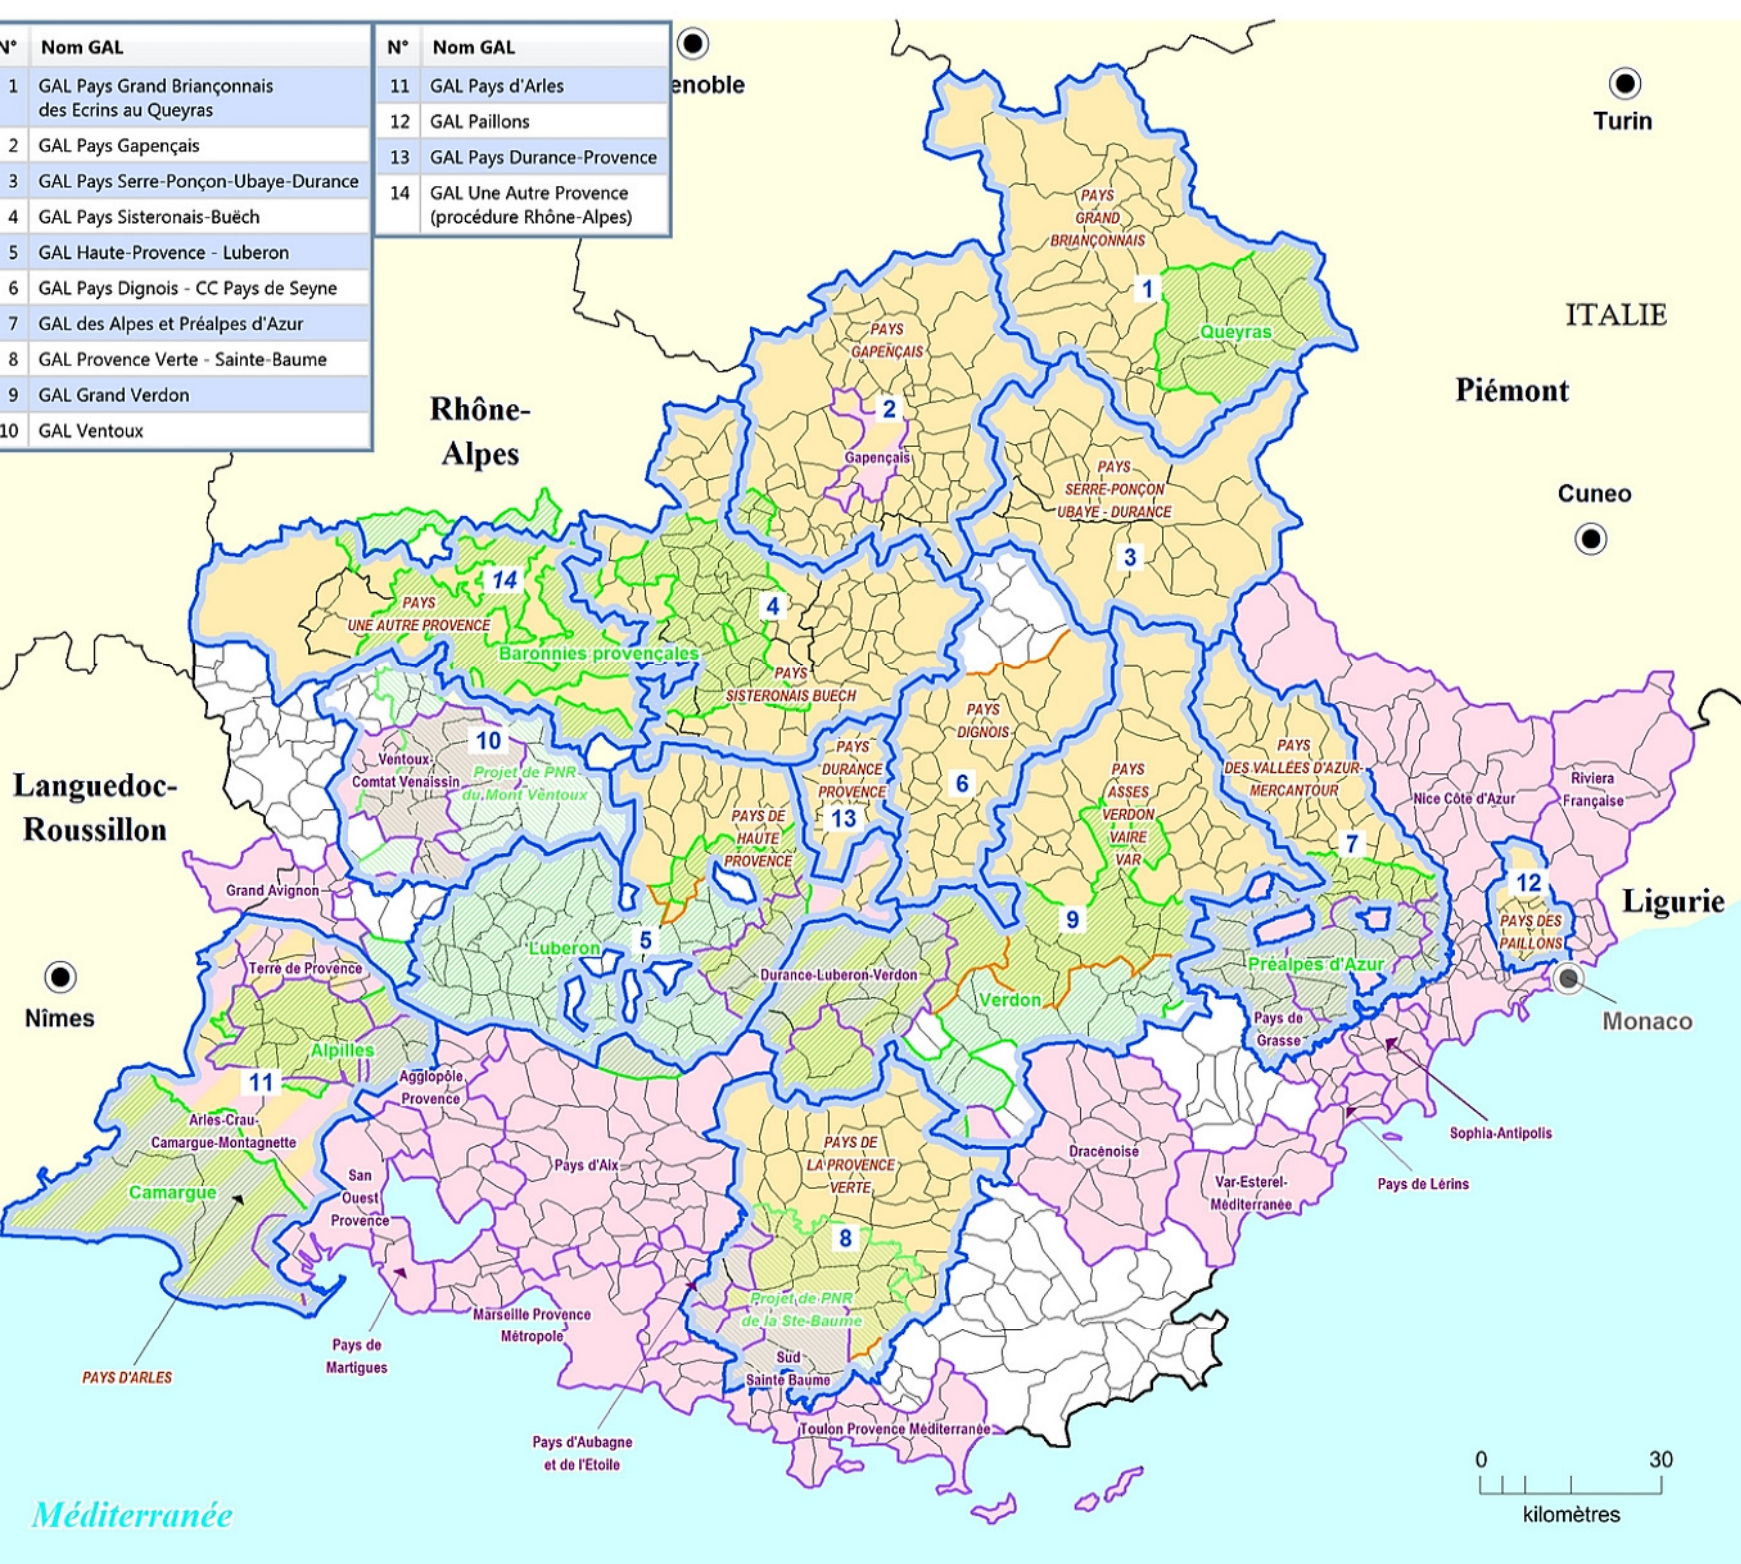

N°	Nom GAL	N°	Nom GAL
1	GAL Pays Grand Briançonnais des Ecrins au Queyras	11	GAL Pays d'Arles
2	GAL Pays Gapençais	12	GAL Paillons
3	GAL Pays Serre-Ponçon-Ubaye-Durance	13	GAL Pays Durance-Provence
4	GAL Pays Sisteronais-Buëch	14	GAL Une Autre Provence (procédure Rhône-Alpes)
5	GAL Haute-Provence - Luberon		
6	GAL Pays Digne - CC Pays de Seyne		
7	GAL des Alpes et Préalpes d'Azur		
8	GAL Provence Verte - Sainte-Baume		
9	GAL Grand Verdon		
10	GAL Ventoux		

Région
Provence-Alpes-Côte d'Azur

**GAL
LEADER 2014-2020**

**PAYS, AGGLOMERATIONS
ET PARCS NATURELS
REGIONAUX**

-  Territoire LEADER
-  Communauté d'agglomération, SAN, Communauté urbaine, Métropole
-  Pays
-  Parc naturel régional
-  Projet de PNR
-  Limite de région
-  Limite de département
-  Limite de commune